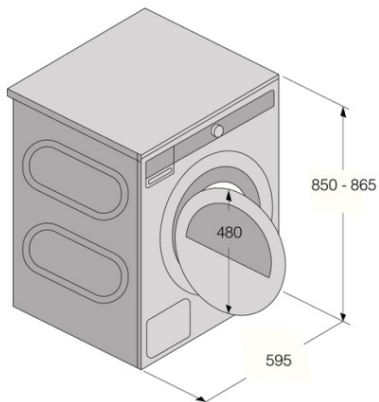

Teknisk data

- Bullernivå: 64 dB(A)re 1 pW
- Energiförbrukning i standby-läge: 0,65 W

- Energisparläge: 0,2 W
- Uppskattad årlig el-förbrukning: 235,9 kWh
- Energiklass: A++
- Jordat uttag
- Pluggtyp SHUKO
- Anslutningseffekt: 700 W
- Antal faser: 1
- Säkring: 10 amp
- Frekvens: 50 Hz
- Vikt utan emballage: 56,6 kg
- Märkt för återvinning
- ISO 14001

Dimensioner

- Mått (HxBxD): 85 x 59,5 x 65,4 cm
- Djup med dörren öppen: 1165 mm
- El-sladdens längd: 2,1 m

Information

- Dimensioner förpackning (HxBxD): 92 x 64 x 72,3 cm
- Vikt emballerad produkt: 61 kg
- Produktnummer: 576408
- EAN-kod: 3838782010774